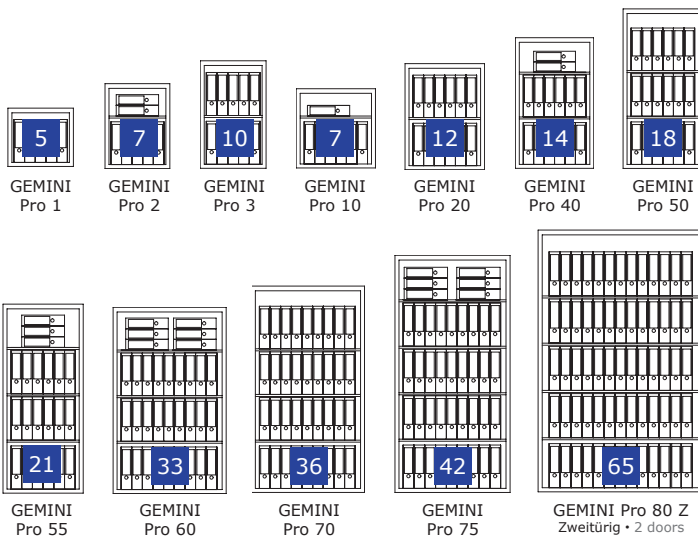

GEMINI Pro 1, GEMINI Pro 2, GEMINI Pro 3, GEMINI Pro 10, GEMINI Pro 20, GEMINI Pro 40, GEMINI Pro 50, GEMINI Pro 55, GEMINI Pro 60, GEMINI Pro 70, GEMINI Pro 75, GEMINI Pro 80 Z Zweitürig • 2 doors

Modell Model	Art. RAL 7024 Prod. RAL 7024	Art. RAL 7035 Prod. RAL 7035	Außenmaße Ext. dimensions	Innenmaße Int. dimensions	Türdurchgangsmaße Door passage dim.	Gewicht Weight	Volumen Volume	Fachböden Shelves
GEMINI Pro 1	003800-60000	003800-00000	435 x 490 x 430	370 x 418 x 295	331 x 380	128 kg	46 l	1
GEMINI Pro 2	003810-60000	003810-00000	635 x 490 x 430	570 x 418 x 295	531 x 380	163 kg	70 l	1
GEMINI Pro 3	003820-60000	003820-00000	800 x 490 x 430	735 x 418 x 295	696 x 380	203 kg	91 l	2
GEMINI Pro 10	003830-60000	003830-00000	600 x 600 x 500	535 x 528 x 365	496 x 490	204 kg	103 l	1
GEMINI Pro 20	003840-60000	003840-00000	800 x 600 x 500	735 x 528 x 365	696 x 490	251 kg	142 l	2
GEMINI Pro 40	003850-60000	003850-00000	1000 x 600 x 500	935 x 528 x 365	896 x 490	302 kg	180 l	2
GEMINI Pro 50	003860-60000	003860-00000	1200 x 600 x 500	1135 x 528 x 365	1096 x 490	350 kg	219 l	2
GEMINI Pro 55	003861-60000	003861-00000	1400 x 600 x 550	1335 x 528 x 415	1296 x 490	420 kg	293 l	3
GEMINI Pro 60	003870-60000	003870-00000	1400 x 850 x 550	1335 x 778 x 415	1296 x 740	529 kg	431 l	3
GEMINI Pro 70	003880-60000	003880-00000	1550 x 850 x 550	1485 x 778 x 415	1446 x 740	578 kg	479 l	3
GEMINI Pro 75	003881-60000	003881-00000	1750 x 850 x 550	1685 x 778 x 415	1646 x 740	660 kg	544 l	4
GEMINI Pro 80 Z	003890-60000	003890-00000	1900 x 1200 x 550	1835 x 1128 x 415	1796 x 1090	923 kg	859 l	4